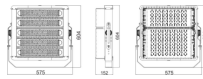

Specificaties Ledvance LED Breedstraler Eco High Power Zwart 500W 68500lm 60D - 840 Koel Wit | IP65 - Symmetrisch

[Bekijk product](#)

Algemene informatie

Artikelnummer	239269
EAN	4058075372559
Merk	Ledvance
Fabrikantnaam	ECOHPFLOOD 500W 840 N68500LM BKVS1
Lampdirect All-in garantie	5 jaar
Levensduur (uur)	100000

Technische Informatie

Techniek	LED Geïntegreerd
Watt	500
Vervangt (Watt)	600
Netspanning (Volt)	220-240
Dimbaar	Niet Dimbaar
Kleurcode	840 Koel Wit
Lichtkleur (Kelvin)	4000 Koel Wit
Kleurweergave (Ra)	80-89 - Goede kleurweergave
Lichtkleur	Wit
Kleurinstelling	Enkele kleur
Lichtopbrengst (Lumen)	68500
Lumen Watt Verhouding (Lm/W)	137
Gradenbundel (graden)	60
Powerfactor	>0.90